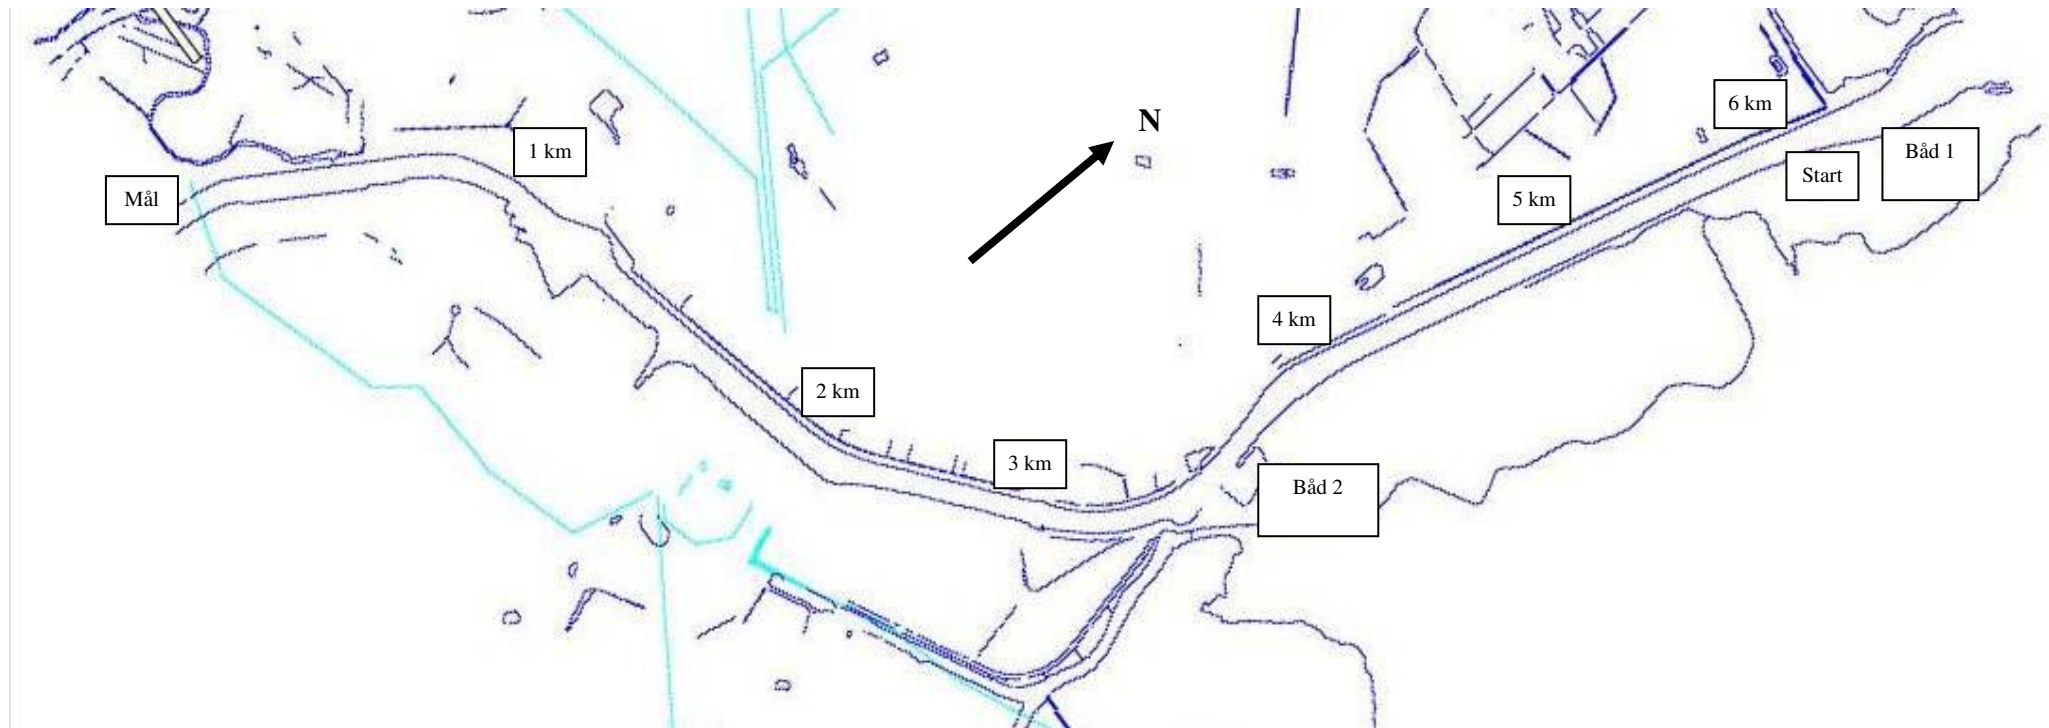

Odense Langsdistancekapping

Odense Kanal

Distance 6 km

Ålbani

- Alle hold skal være bag startlinien inden første båd må sendes af sted.
- Husk af de almindelige søvejsregler gælder for færdsel på Odense Kanal D.v.s. al roning skal foregå længst muligt til højre i bådens sejlretning.
- Det er en god ide at gøre sig bekendt med broer, pæle etc. når du roer ud til starten.
- Giv hinanden en fair konkurrence. Dvs. vis hensyn i f.m. overhaling, giv plads etc.
- Afroning skal foregå efter målet.
- I alle både der er forsynet med sko **S K A L** disse være forsynet med hælstropper