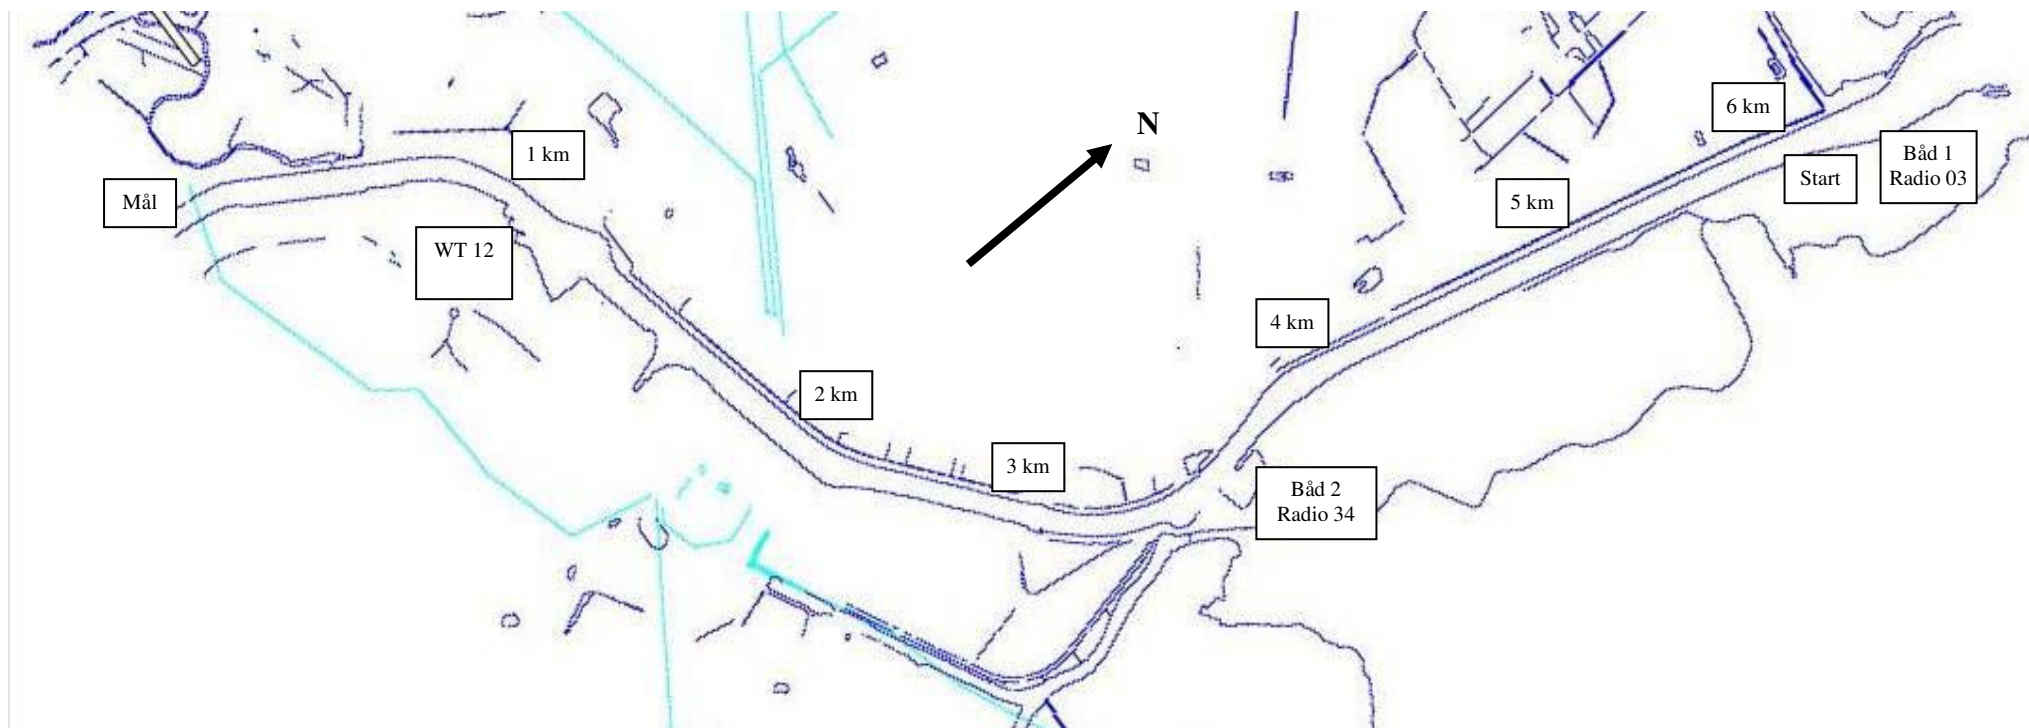

Distance 6 km

Ålbani

- Alle hold skal være bag startlinien inden første båd må sendes af sted.
- Husk af de almindelige søfartsregler gælder for færdsel på Odense Kanal D.v.s. al roning skal foregå længst muligt til højre i bådens sejlrøretning.
- Det er en god ide at gøre sig bekendt med broer pæle etc. når du roer ud til starten.
- Giv hinanden en fair konkurrence. Dvs. vis hensyn i f.m. overhaling, giv plads etc.
- Afroning skal foregå efter målet.
- I alle både der er forsynet med sko skal disse være forsynet med hælstrapper