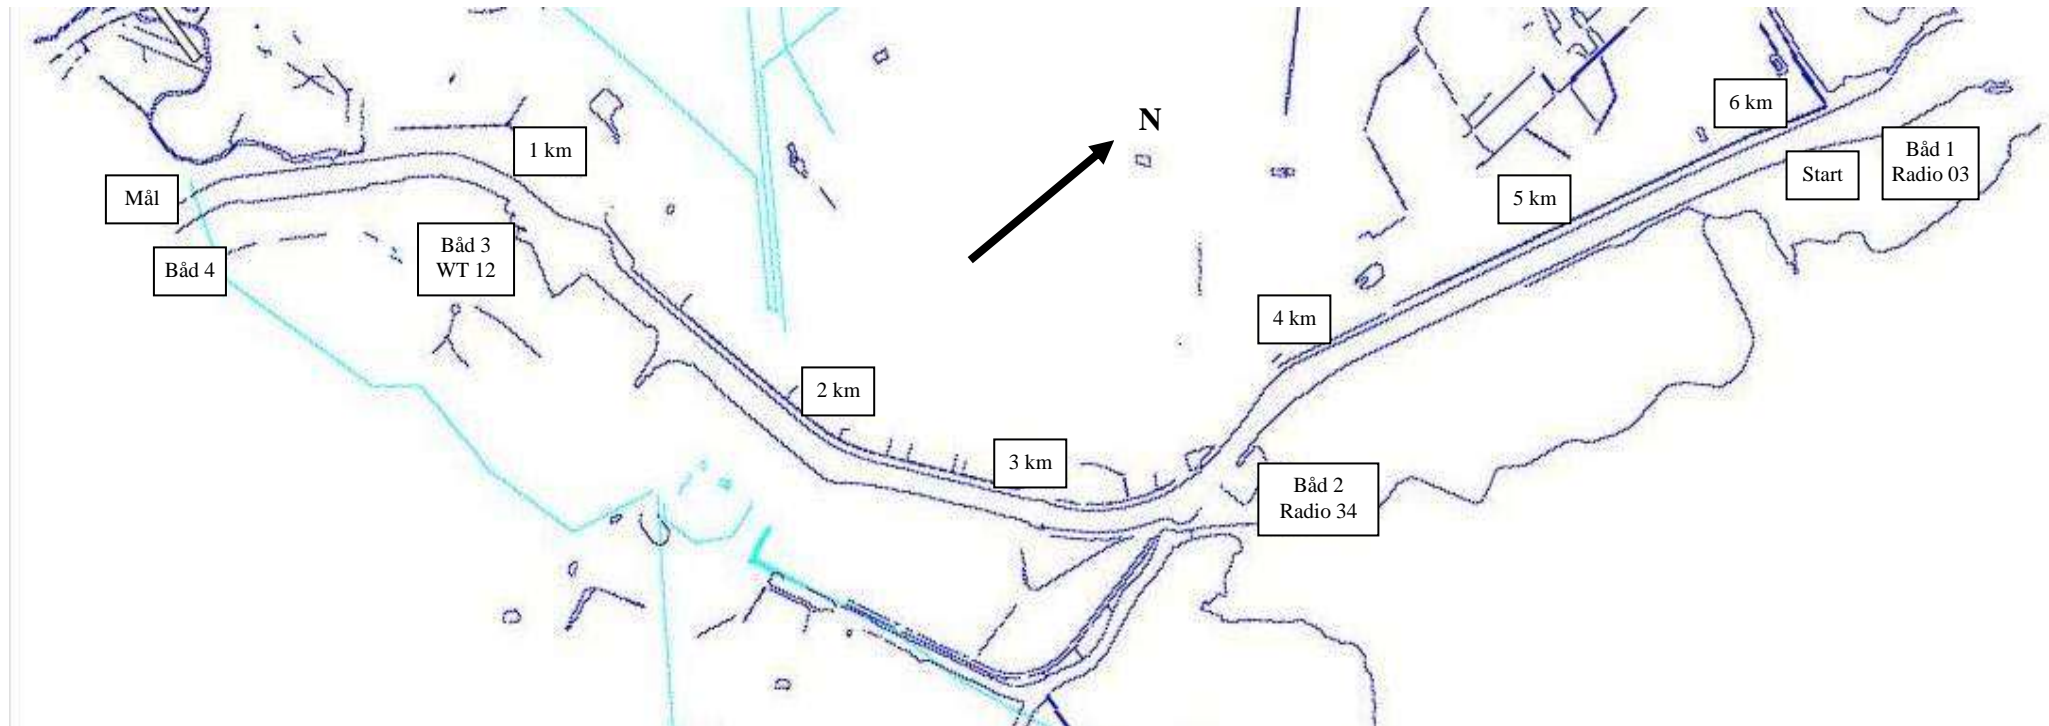

Odense Langsdistancekapping

Odense Kanal

Distance 6 km

Ålbani

- Alle hold skal være bag startlinien inden første båd må sendes af sted.
- Husk af de almindelige søfartsregler gælder for færdsel på Odense Kanal D.v.s. al roning skal foregå længst muligt til højre i bådens sejlretning.
- Det er en god ide at gøre sig bekendt med broer pæle etc. når du roer ud til starten.
- Giv hinanden en fair konkurrence. Dvs. vis hensyn i f.m. overhaling, giv plads etc.
- Afroning skal foregå efter målet.
- I alle både der er forsynet med sko skal disse være forsynet med hælstrapper