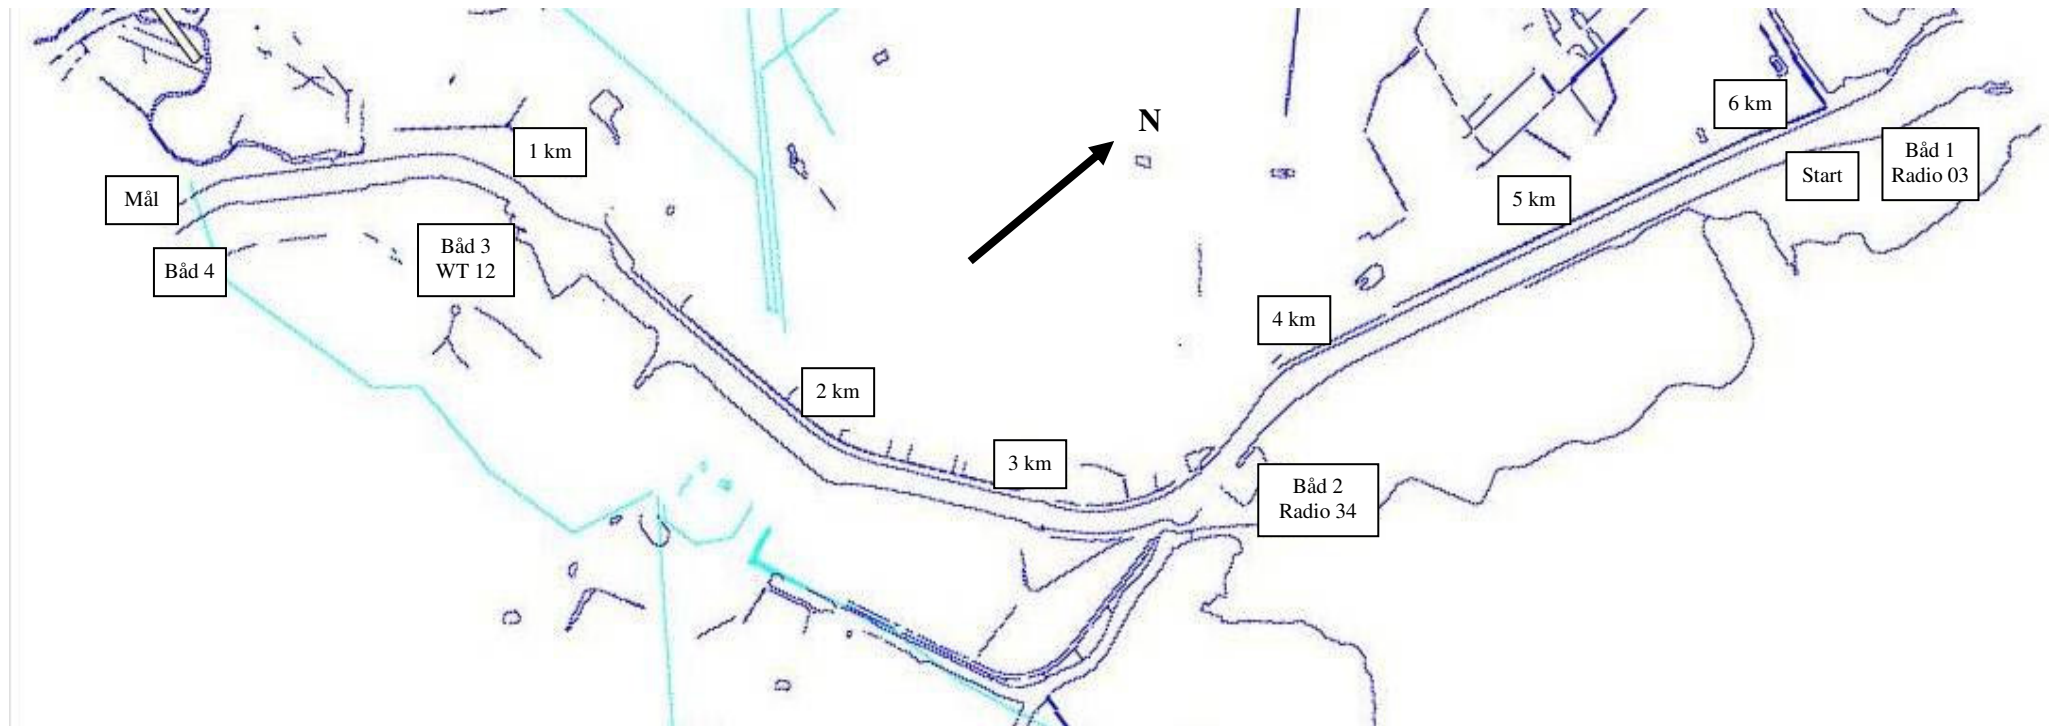

Odense Langsdistancekapping

Odense Kanal

Distance 6 km

Ålbani

- Alle hold skal være bag startlinien inden første båd må sendes af sted.
- Husk af de almindelige søfartsregler gælder for færdsel på Odense Kanal D.v.s. al roning skal foregå længst muligt til højre i bådens sejlrøtning.
- Det er en god ide at gøre sig bekendt med broer pæle etc. når du roer ud til starten.
- Giv hinanden en fair konkurrence. Dvs. vis hensyn i f.m. overhaling, giv plads etc.
- Afroning skal foregå i efter målet.
- I alle både der er forsynet med sko skal disse være forsynet med hælstrapper